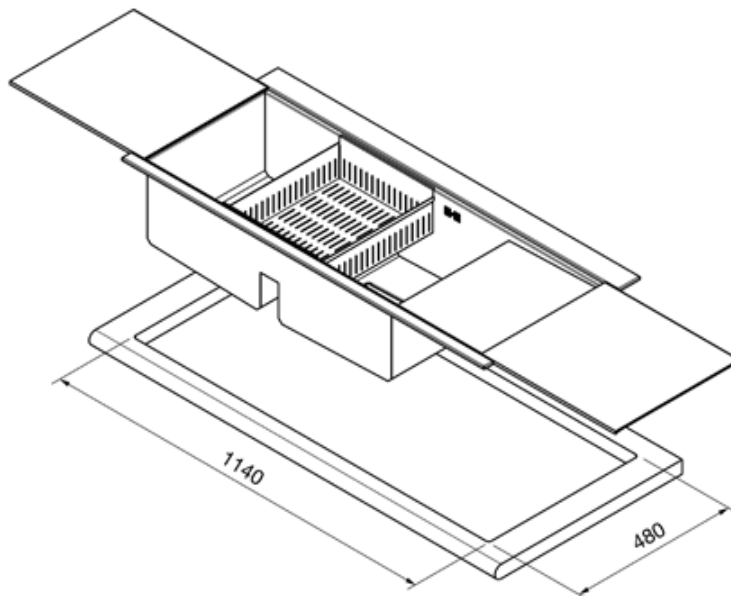

# LQVS116S

116 CM DUBBEL VASK I ROSTFRITT STÅL  
MED PLATTOR I SILVERGLAS  
EXTRA LÅG PROFIL MED AVRINNINGSBÄNK

2 förskjutningsbara plattor i glas/grafit 36x37,5 cm

Vaskens djup: 2 x 245 mm  
Mått för vask: 350 x 400 mm  
Avrinning: 2 x 3,5 "

STANDARDTILLBEHÖR:  
bräddavlopp, korgventil, packningar,  
fästklämmor, vattenlås för diskmaskin

Finns med avrinningsbänk till höger eller vänster.

# LQVS116S

116 CM DUBBEL VASK I ROSTFRI TT STÅL  
MED PLATTOR I SILVERGLAS  
EXTRA LÅG PROFIL MED AVRINNINGSBÄNK

**SMEG SVERIGE AB**  
Dockplatsen 1  
SE 211 19  
MALMÖ  
Tel: +46 (0) 40 669 54 90