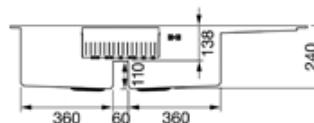

# LQVS116S

116 CM DUBBEL VASK I ROSTFRI TT STÅL  
MED PLATTOR I SILVERGLAS  
EXTRA LÅG PROFIL MED AVRINNINGSBÄNK

**SMEG SVERIGE AB**  
Dockplatsen 1  
SE 211 19  
MALMÖ  
Tel: +46 (0) 40 669 54 90