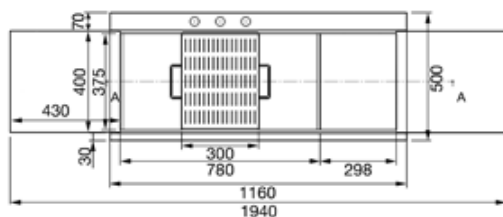

# LQVS116S

116 CM DUBBEL VASK I ROSTFRITT STÅL  
MED PLATTOR I SILVERGLAS  
EXTRA LÅG PROFIL MED AVRINNINGSBÄNK

2 förskjutningsbara plattor i glas/grafit 36x37,5 cm

Vaskens djup: 2 x 245 mm  
Mått för vask: 350 x 400 mm  
Avrinning: 2 x 3,5 "

# LQVS116S

116 CM DUBBEL VASK I ROSTFRI TT STÅL  
MED PLATTOR I SILVERGLAS  
EXTRA LÅG PROFIL MED AVRINNINGSBÄNK

**SMEG SVERIGE AB**  
Dockplatsen 1  
SE 211 19  
MALMÖ  
Tel: +46 (0) 40 669 54 90